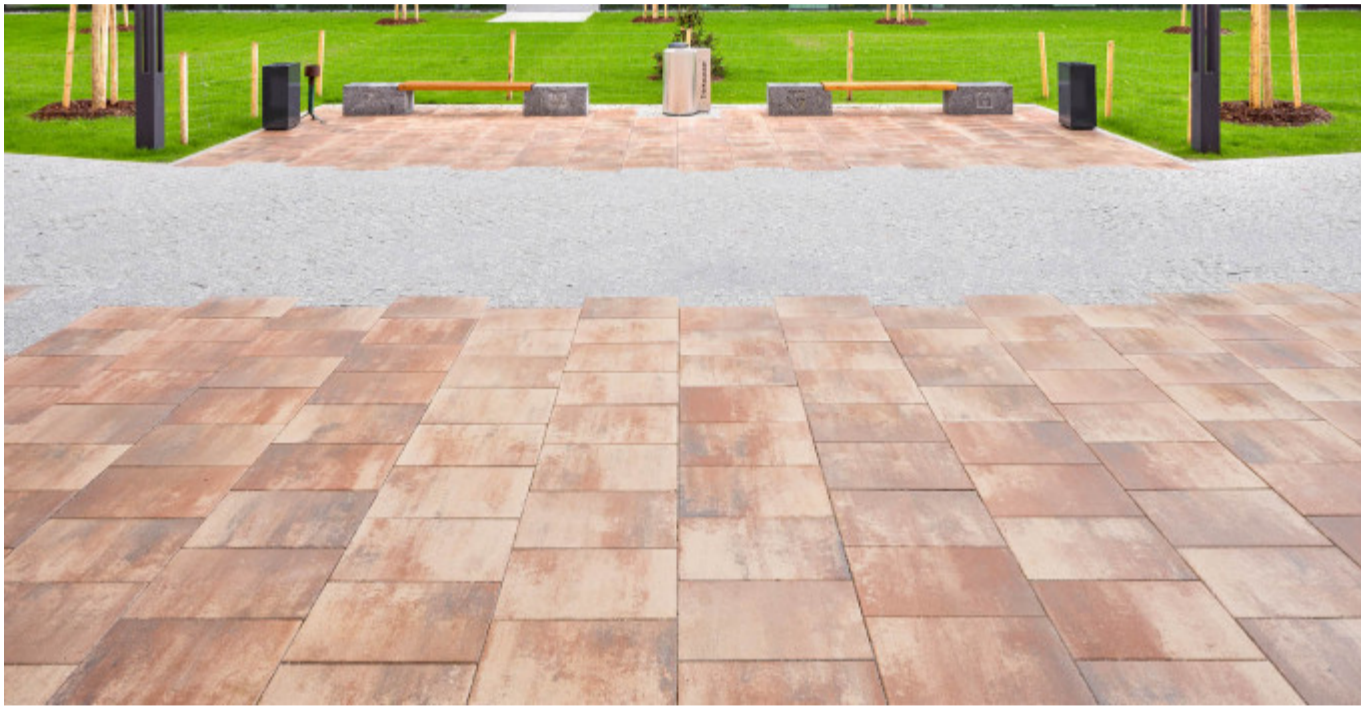

BEKU

Diese großformatige Plattenbelege in robuster 10 cm-Stärke eignen sich ideal für weiträumige Flächengestaltungen mit hohem architektonischen Anspruch.

Ansprechpartner

Martin Noack
Fon: 035933-38325
Fax: 035933-38395
Mail: martin.noack@kunaschk.de

FORMATE

FARBEN

grau

weißschwarz

mediterrano

grau (Koralle)

TECHNISCHE DATEN & PREISE

Beku / Plattenbeläge					
Format in cm (L x B x H)	Oberfläche	Farbe	VPE m ² / Paket	Gewicht kg/ m ²	Preis €/ m ² (netto zzgl. 19% MwSt.)
40 x 40 x 10	Standard	grau	6,72	215	28,40
		anthrazit			30,80
		weißschwarz			35,60
		mediterrano			35,60
	Koralle	grau	35,60		
60 x 40 x 10	Standard	grau	6,72	215	32,20
		anthrazit			34,60
		weißschwarz			39,40
		mediterrano			39,40
	Koralle	grau	39,40		