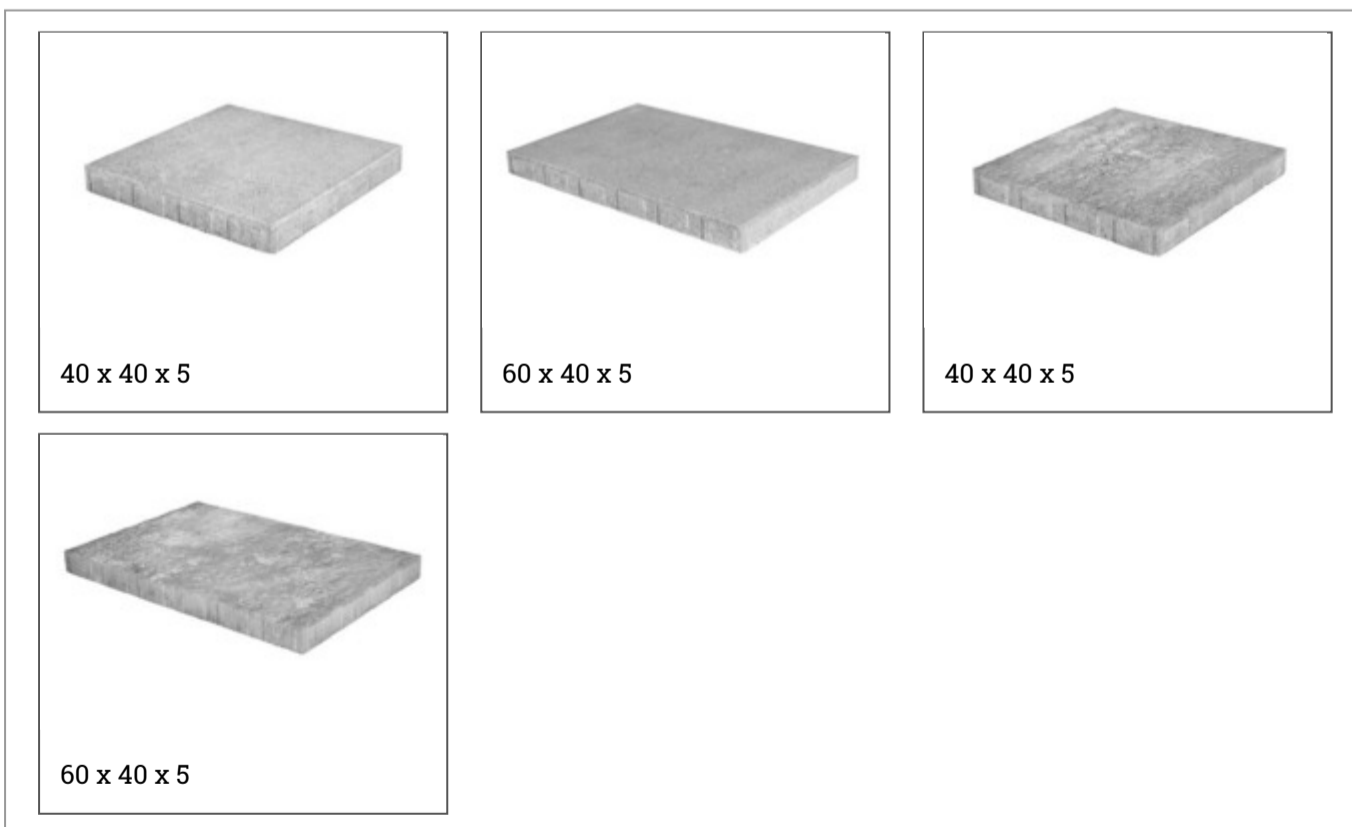

FORMATE

Ansprechpartner

Martin Noack
Fon: 035933-38325
Fax: 035933-38395
Mail: martin.noack@kunaschk.de

Silvia Gurio
Fon: 035933-38323
Fax: 035933-38393
Mail: silvia.gurio@kunaschk.de

Pia Metzner
Fon: 035933-38321
Fax: 035933-38391
Mail: pia.metzner@kunaschk.de