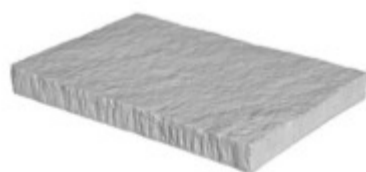

Tarascon

Tarascon kommt mit sechs aufeinander abgestimmten Formaten in Ihre gestalterische Welt.

Mit Hilfe dieses facettenreichen Stein-Systems gestalten Sie Flächen im Innen- und Außenbereich auf besonders unverwechselbare Art.

Für Ihre individuellen Ideen und Projekte können Sie unsere Tarascon Platten mit zahlreichen weiteren Gestaltungselementen wie Blockstufen, Kantenstein oder Rinnenplatten kombinieren und so weitere außergewöhnliche Akzente setzen.

Ansprechpartner

Martin Noack

Fon: 035933-38325

Fax: 035933-38395

Mail: martin.noack@kunaschk.de

Silvia Gurio

Fon: 035933-38323

Fax: 035933-38393

Mail: silvia.gurio@kunaschk.de

Dagmar Möhn

Fon: 035933-38333

Fax: 035933-38393

Mail: dagmar.moehn@kunaschk.de

Pia Metzner

Fon: 035933-38321

Fax: 035933-38391

Mail: pia.metzner@kunaschk.de

FORMATE

31 x 31 x 4,5

46 x 31 x 4,5

46 x 46 x 4,5

61 x 31 x 4,5

61 x 46 x 4,5

61 x 61 x 4,5